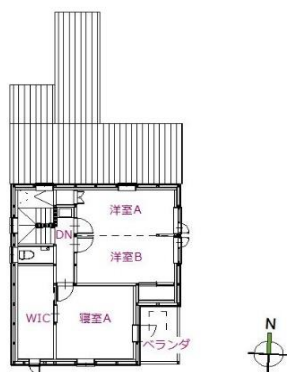

営業時間/8:30～17:30（年末年始・お盆を除く）

吉川ホームのモデルハウス

2009年12月完成から築14年 その性能は今でもトップクラスの断熱レベルです

新潟発、世界基準。

plan 1F

plan 2F

モデルハウスの詳細はこちら

資料請求・モデル見学予約はこちら

Light Wind Design 快適住設計

025-231-3438

営業時間/8:30~17:30 (年末年始・お盆を除く)