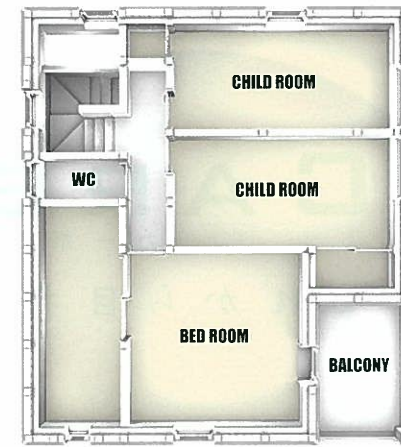

Heart Oasis 『包み込む家』

屋根35cm 壁25cm 床30cm の断熱材で包み込んでいます

超高断熱高気密

■ご案内図 ※吉川不動産駐車場もご利用いただけます。

●ダイニングキッチン
オリジナリティー溢れる手作りキッチン&ダイニングテーブル。壁は全面収納です。

●主寝室
落ち着いたある配色。オリジナルベットが床との一体感を演出します。

●太陽光発電パネル
屋根には太陽光発電パネルを設置。室内で発電量を確認出来ます。

●アプローチ
柔らかな印象のアプローチは、安田瓦の原材料の土と廃瓦を加工して仕上げ材としました。

●玄関・ホール
“土間”を思わせる広がりある玄関。にじり口風の和室との繋がりも見所です。

●和室
壁は肌触りの良い漆喰塗のハミルトンウォール。質感の違う床の間材がアクセントです。

※2010年2月2日撮影

●リビングルーム
「地産地消!」フローリングは加茂産地杉を使用。窓は熱を逃さないトリプルガラスのプラスチックサッシを使用しました。