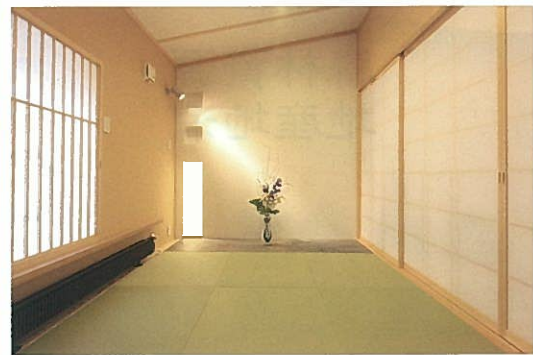

Heart Oasis 『包み込む家』

屋根35cm 壁25cm 床30cm の断熱材で包み込んでいます

超高断熱高気密

■ご案内図 ※吉川不動産駐車場もご利用いただけます。

●ダイニングキッチン
オリジナリティー溢れる手作りキッチン&ダイニングテーブル。壁は全面収納です。

●主寝室
落ち着いたある配色。オリジナルベットが床との一体感を演出します。

●太陽光発電パネル
屋根には太陽光発電パネルを設置。室内で発電量を確認出来ます。

●アプローチ
柔らかな印象のアプローチは、安田瓦の原材料の土と廃瓦を加工して仕上げ材としました。

●玄関・ホール
“土間”を思わせる広がりある玄関。にじり口風の和室との繋がりも見所です。

●和室
壁は肌触りの良い漆喰塗のハミルトンウォール。質感の違う床の間材がアクセントです。

※2010年2月2日撮影

●リビングルーム
「地産地消!」フローリングは加茂産地杉を使用。窓は熱を逃さないトリプルガラスのプラスチックサッシを使用しました。