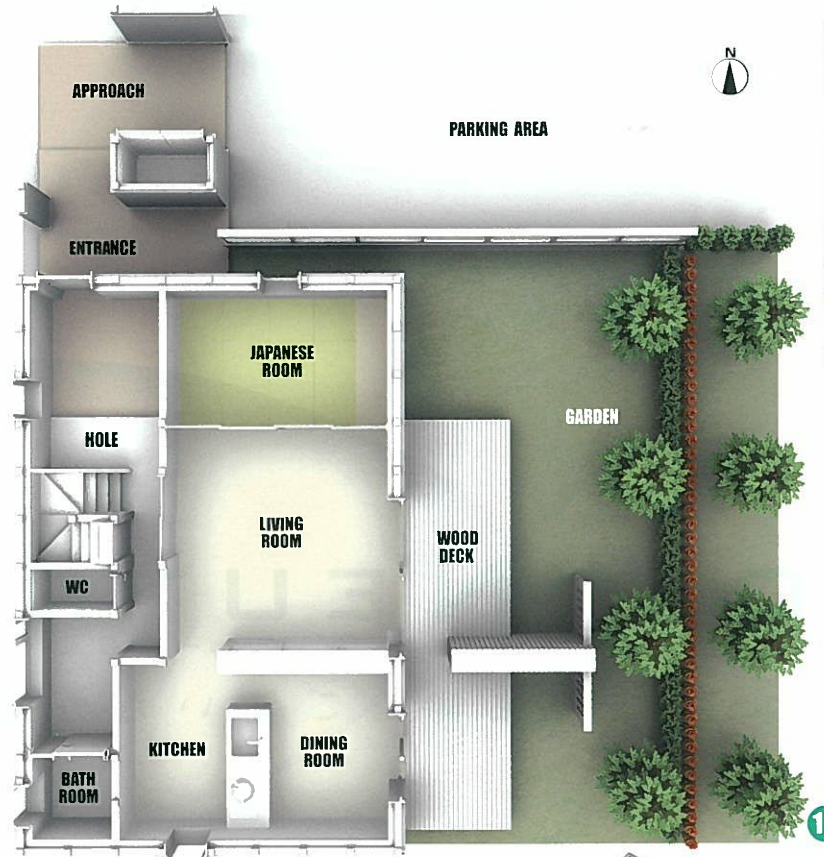

Heart Oasis 『包み込む家』

屋根35cm 壁25cm 床30cm の断熱材で包み込んでいます

超高断熱高気密

■ご案内図 ※吉川不動産駐車場もご利用いただけます。

●ダイニングキッチン
オリジナリティー溢れる手作りキッチン&ダイニングテーブル。壁は全面収納です。

●主寝室
落ち着いたある配色。オリジナルベットが床との一体感を演出します。

●太陽光発電パネル
屋根には太陽光発電パネルを設置。室内で発電量を確認出来ます。

●アプローチ
柔らかな印象のアプローチは、安田瓦の原材料の土と廃瓦を加工して仕上げ材としました。

●玄関・ホール
“土間”を思わせる広がりある玄関。にじり口風の和室との繋がりも見所です。

●和室
壁は肌触りの良い漆喰塗のハミルトンウォール。質感の違う床の間材がアクセントです。

※2010年2月2日撮影

●リビングルーム
「地産地消!」フローリングは加茂産地杉を使用。窓は熱を逃さないトリプルガラスのプラスチックサッシを使用しました。