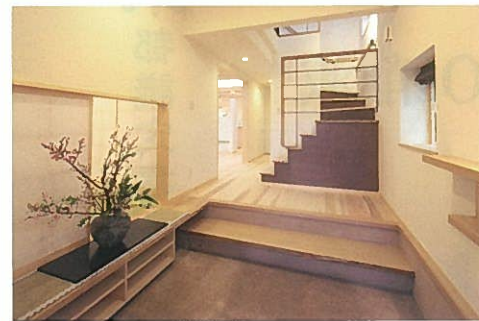

Heart Oasis 『包み込む家』

屋根35cm 壁25cm 床30cm の断熱材で包み込んでいます

超高断熱高気密

■ご案内図 ※吉川不動産駐車場もご利用いただけます。

●ダイニングキッチン
オリジナリティー溢れる手作りキッチン&ダイニングテーブル。壁は全面収納です。

●主寝室
落ち着いたある配色。オリジナルベットが床との一体感を演出します。

●太陽光発電パネル
屋根には太陽光発電パネルを設置。室内で発電量を確認出来ます。

●アプローチ
柔らかな印象のアプローチは、安田瓦の原材料の土と廃瓦を加工して仕上げ材としました。

●玄関・ホール
“土間”を思わせる広がりある玄関。にじり口風の和室との繋がりも見所です。

●和室
壁は肌触りの良い漆喰塗のハミルトンウォール。質感の違う床の間材がアクセントです。

※2010年2月2日撮影

●リビングルーム
「地産地消!」フローリングは加茂産地杉を使用。窓は熱を逃さないトリプルガラスのプラスチックサッシを使用しました。